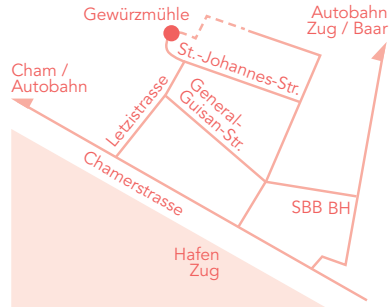

Johannes Brahms (1833–1897)
Klaviertrio Nr. 2 C-Dur op. 87 (1883)

SOIRÉE

**Sonntag
8. April 2018
17.00 Uhr**
Atelier- und Kulturhaus
Gewürzmühle
St.-Johannes-Strasse 40, Zug

Ensemble
Chamäleon

Reservation info@ensemblechamaeleon.ch
Tel. 076 706 82 84
Eintritt CHF 40.– / Schüler CHF 5.–
Kasse und Bar offen ab 16 Uhr

ZUG

Unterstützt vom
Kanton Zug

Glencore International AG
Heinrich & Julie Sandmeier-Streiff-Stiftung
Hürlimann-Wyss Stiftung Zug

www.ensemblechamaeleon.ch

Ensemble Chamäleon

Moosstrasse 10
CH - 6330 Cham

P. P.
CH - 6330 Cham