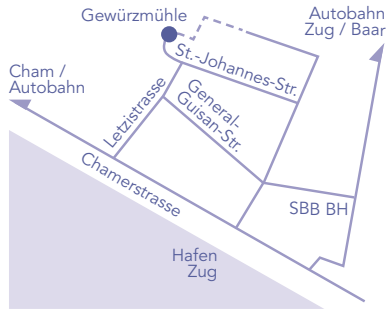

P. P.
CH - 6330 Cham

Post CH AG

Ensemble Chamäleon

Moosstrasse 10

CH - 6330 Cham

Ensemble Chamäleon