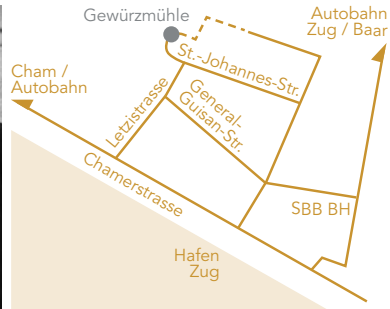

Konzert

Ensemble Chamäleon

▲ Tobias Steymans Violine ▲ Luzius Gartmann Violoncello ▲ Madeleine Nussbaumer Klavier

Ludwig van Beethoven (1770-1827) **Erzherzogtrio B-Dur op. 97**

Lili Boulanger (1893-1918) **D'un soir triste, D'un matin de printemps**

Paul Juon (1872-1940) **Trio-Miniaturen**

Sonntag, 6. März 2016

17.00 Uhr

Gewürzmühle Zug
St.-Johannes-Str. 40

P. P.
CH - 6330 Cham

www.ensemblechamaeleon.ch

Ensemble Chamäleon

Moosstrasse 10
CH - 6330 Cham