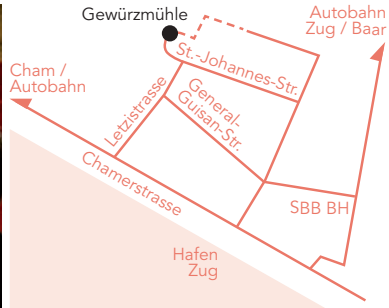

P. P.
CH - 6330 Cham

www.ensemblechamaeleon.ch

Ensemble Chamäleon
Moosstrasse 10
CH - 6330 Cham