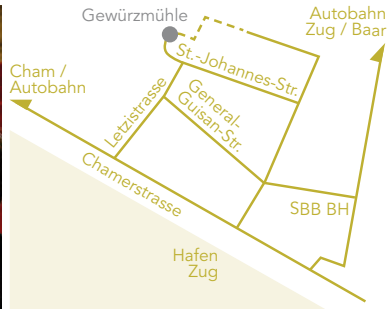

Sonntag 24. November 2013
17.00 Uhr
Gewürzmühle Zug
St-Johannes-Str. 40

Ensemble Chamäleon

▲ Tobias Steymans Violine ▲ Luzius Gartmann Violoncello ▲ Madeleine Nussbaumer Klavier

«Schubertiade» *Konzert*

Franz Schubert (1797–1828)

Sonatensatz B-Dur D 28 (1812) Allegro

Adagio Es-Dur «Notturmo» op.post.148, D 897 (1827)

Klaviertrio Es-Dur op.100, D 929 (1827)

Ensemble Chamäleon

Reservation info@ensemblechamaeleon.ch /// t. 076 706 82 84

Eintritt CHF 40.- /// Schüler CHF 5.-

Kasse und Gewürzmühle-Bar offen ab 16 Uhr

Kanton Zug

www.ensemblechamaeleon.ch

Ensemble Chamäleon

Moosstrasse 10
CH - 6330 Cham

P. P.
CH - 6330 Cham